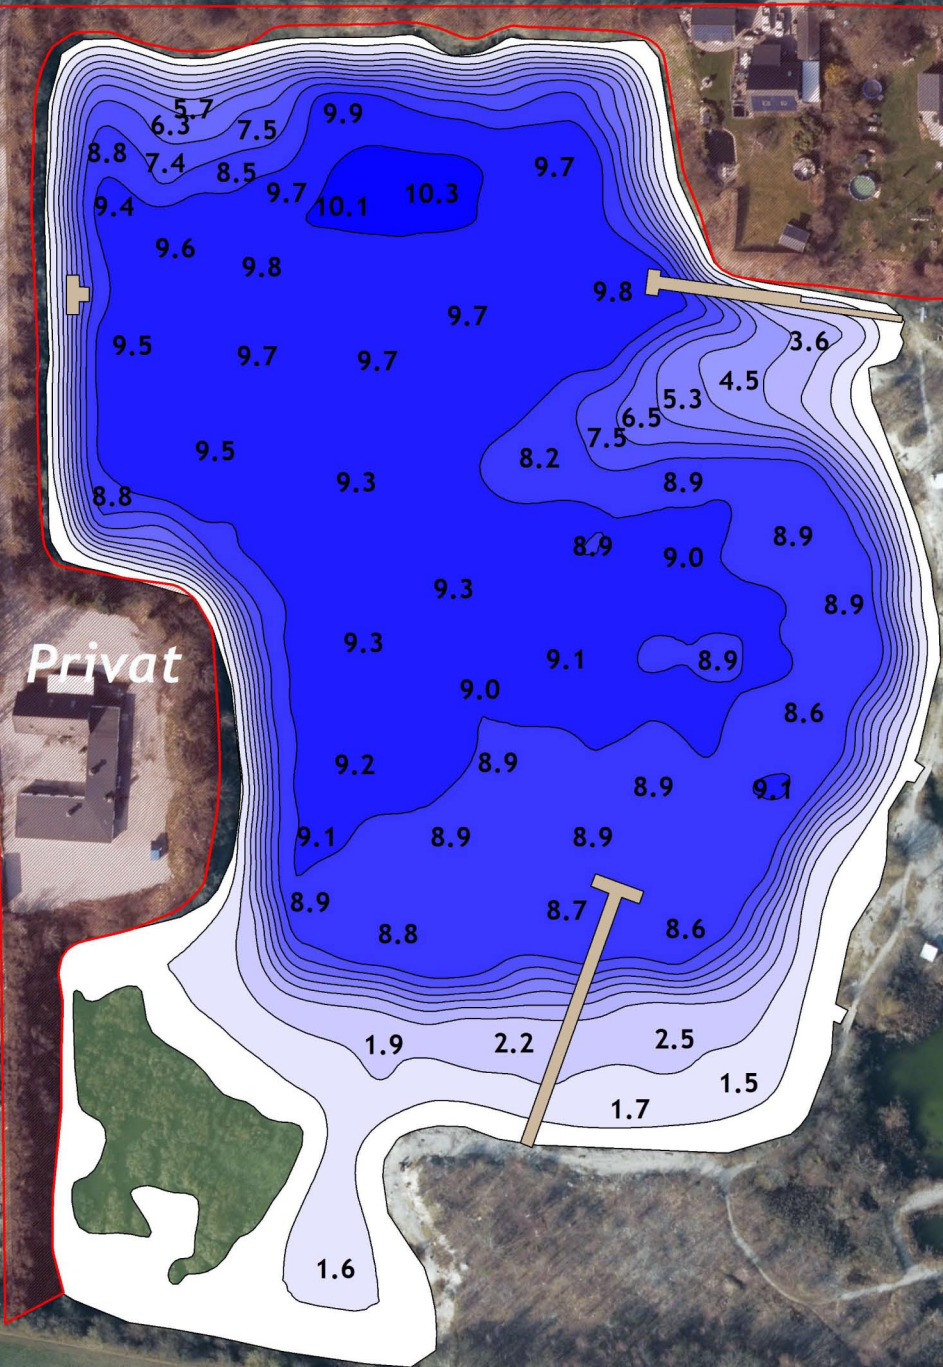

Indgang

Privat

Hove Put & Take, Hove Kalkgrav
Kalkgravsvej 22, 4000 Roskilde
Opmåling med ekkolod 2012 af Thomas Vedel ved kote 8,4 meter DVR
Databearbejdning og kartografi af Thomas Vedel 2012-22.
Indeholder data fra Styrelsen for Dataforsyning og Effektivisering, GeoDanmark Ortofoto forår 2021